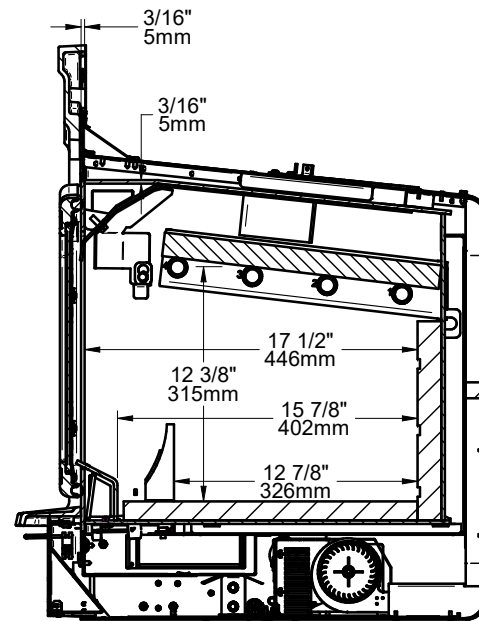

OSBURN MATRIX 2700 (OB02700)
ENCASTRABLE / INSERT

OSBURN MATRIX 2700 (OB02700)
 CHAMBRE À COMBUSTION / FIREBOX

© 2019, FABRICANT DE POËLE INTERNATIONAL INC. TOUS DROITS RESERVÉS / ALL RIGHTS RESERVED