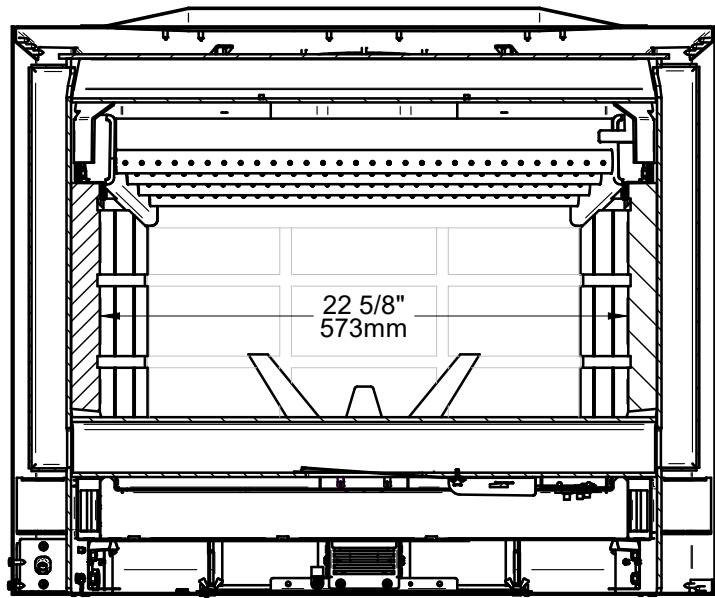

OSBURN MATRIX 2700 (OB02700)
ENCASTRABLE / INSERT

OSBURN MATRIX 2700 (OB02700)
 CHAMBRE À COMBUSTION / FIREBOX

© 2019, FABRICANT DE POËLE INTERNATIONAL INC. TOUS DROITS RESERVÉS / ALL RIGHTS RESERVED