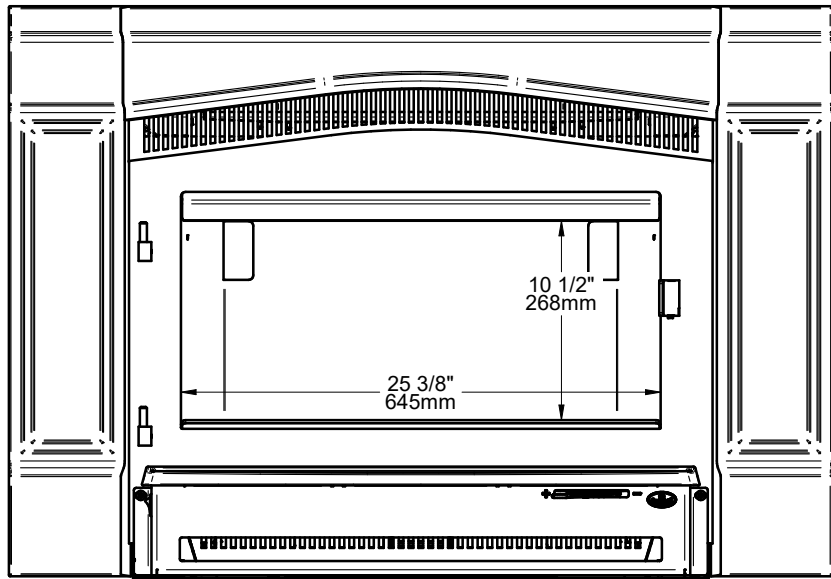

OSBURN MATRIX 2700 (OB02700)
ENCASTRABLE / INSERT

OSBURN MATRIX 2700 (OB02700)
 CHAMBRE À COMBUSTION / FIREBOX

© 2019, FABRICANT DE POËLE INTERNATIONAL INC. TOUS DROITS RESERVÉS / ALL RIGHTS RESERVED